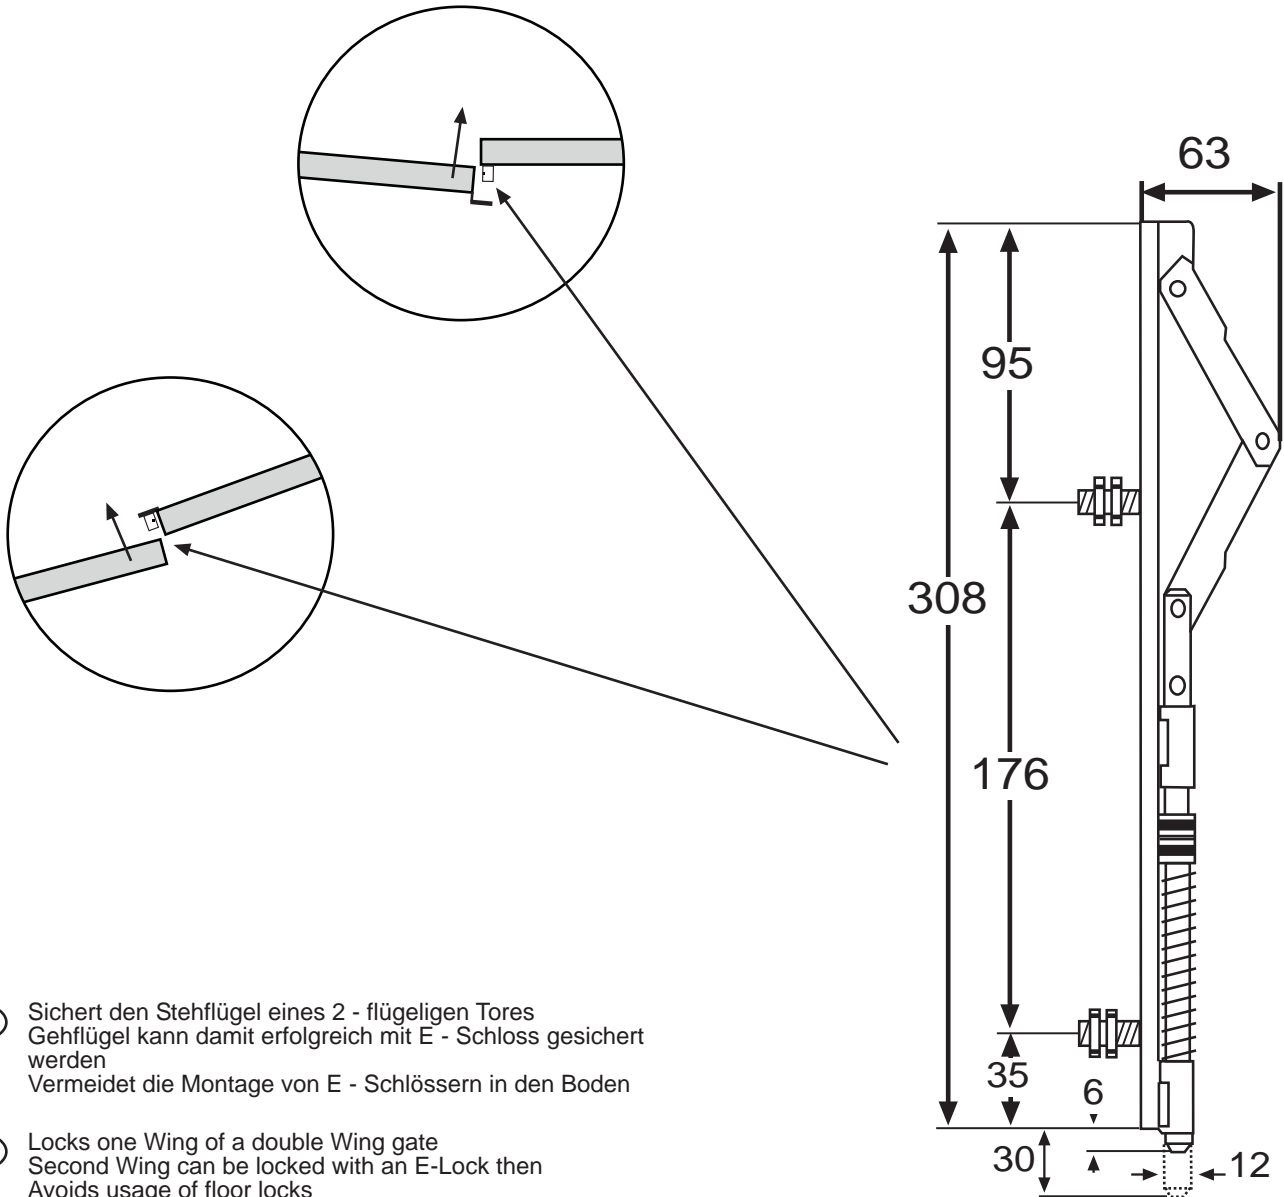

Bodenverriegelung
Mechanical Floor Lock
Verrouilleur sol
Mechanisch bodemslot

203339

- D** Sichert den Stehflügel eines 2 - flügeligen Tores
 Gehflügel kann damit erfolgreich mit E - Schloss gesichert werden
 Vermeidet die Montage von E - Schlössern in den Boden
- GB** Locks one Wing of a double Wing gate
 Second Wing can be locked with an E-Lock then
 Avoids usage of floor locks
- F** Permet de bloquer l'un des battants d'un portail à 2 battants
 Le deuxième battant peut alors être bloqué avec serrure électrique
 Evite le montage de serrures au sol
- NL** Vergrendelt een vleugel van een dubbele vleugelpoort
 Tweede vleugel kan vervolgens met een elektrisch slot worden vergrendelt
 Voorkomt gebruik van bodemsloten