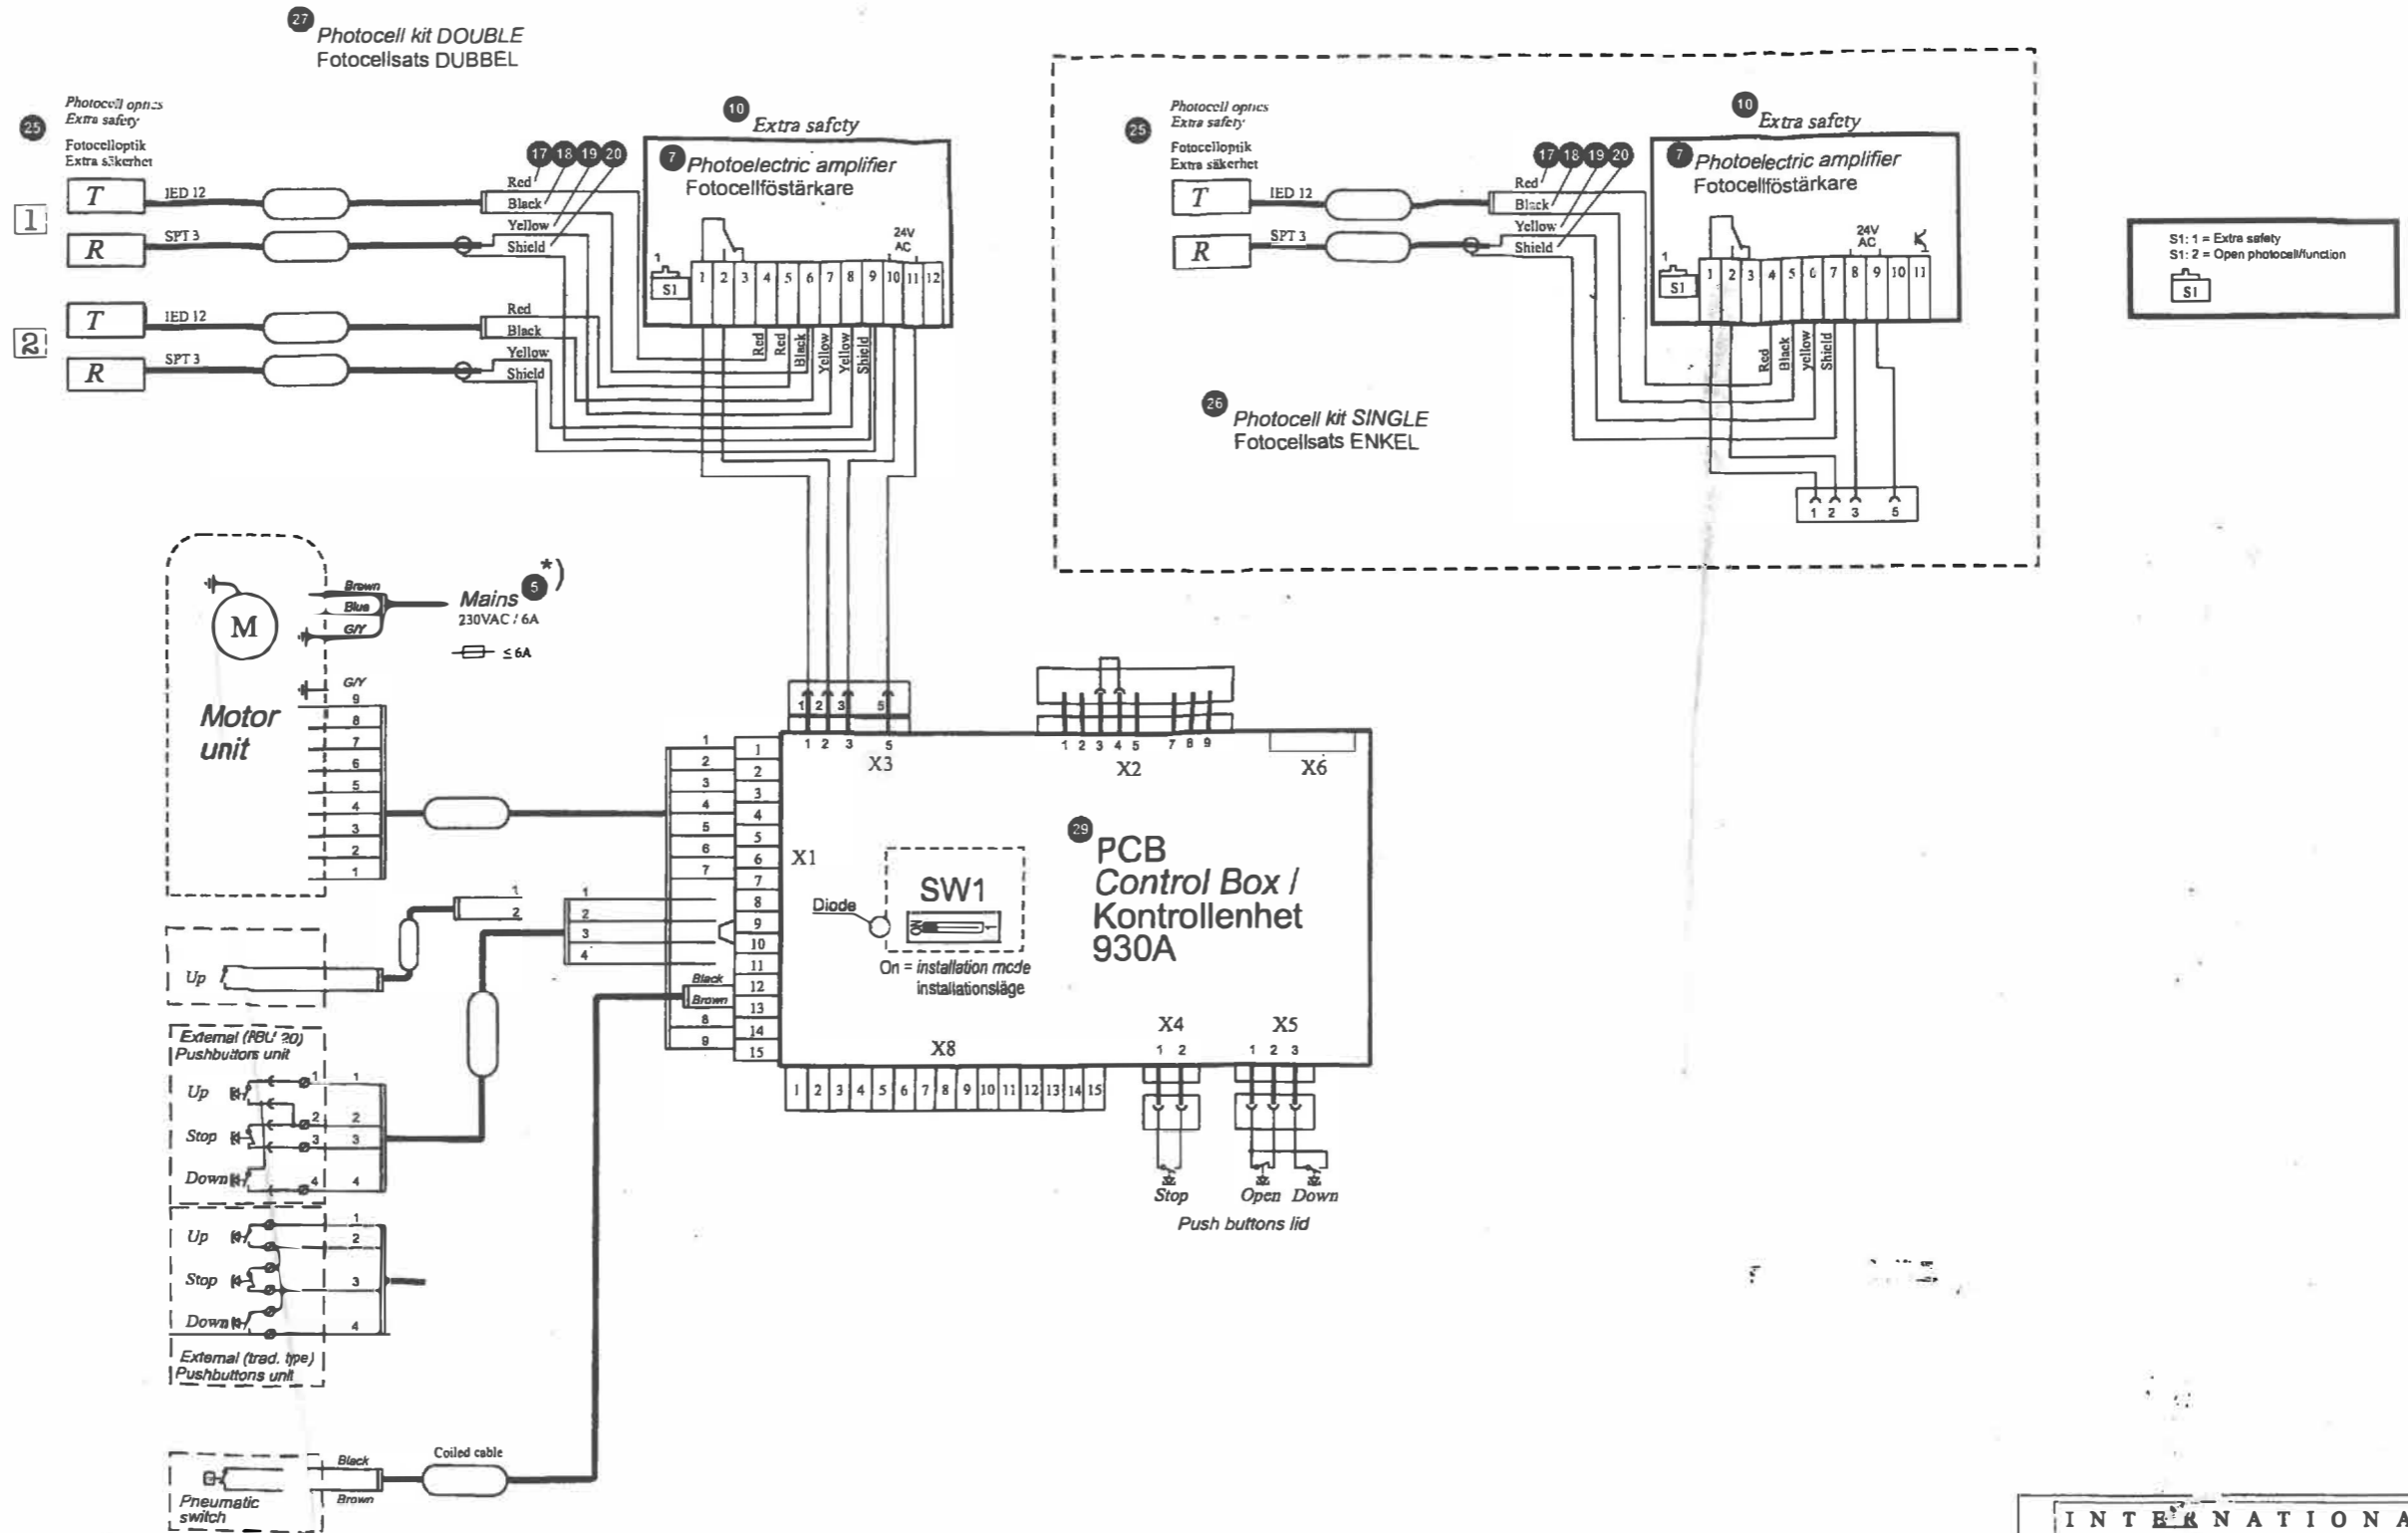

930A/940A

(5) * All mains supply connections shall be connected through an all pole switch with at least 3 mm contact separation in all poles and according to national regulations

* All mains supply connections shall be connected through an all pole switch with at least 3 mm contact separation in all poles and according to national regulations

De voeding dient verzorgd te worden via een hoofdschakelaar met onderbreking in alle fasen en een minimale contactafstand van 3mm en volgens nationale normen.

De voeding dient verzorgd te worden via een hoofdschakelaar met onderbreking in alle fasen en een minimale contactafstand van 3mm en volgens nationale normen.

Die Stromversorgung erfolgt über einen Hauptschalter mit Unterbrechung in allen Phasen und eine minimale Kontaktdistanz von 3 mm, und nach Nationale Normen

deltadoors
T 0341 - 42 72 00
www.deltadoors.nl