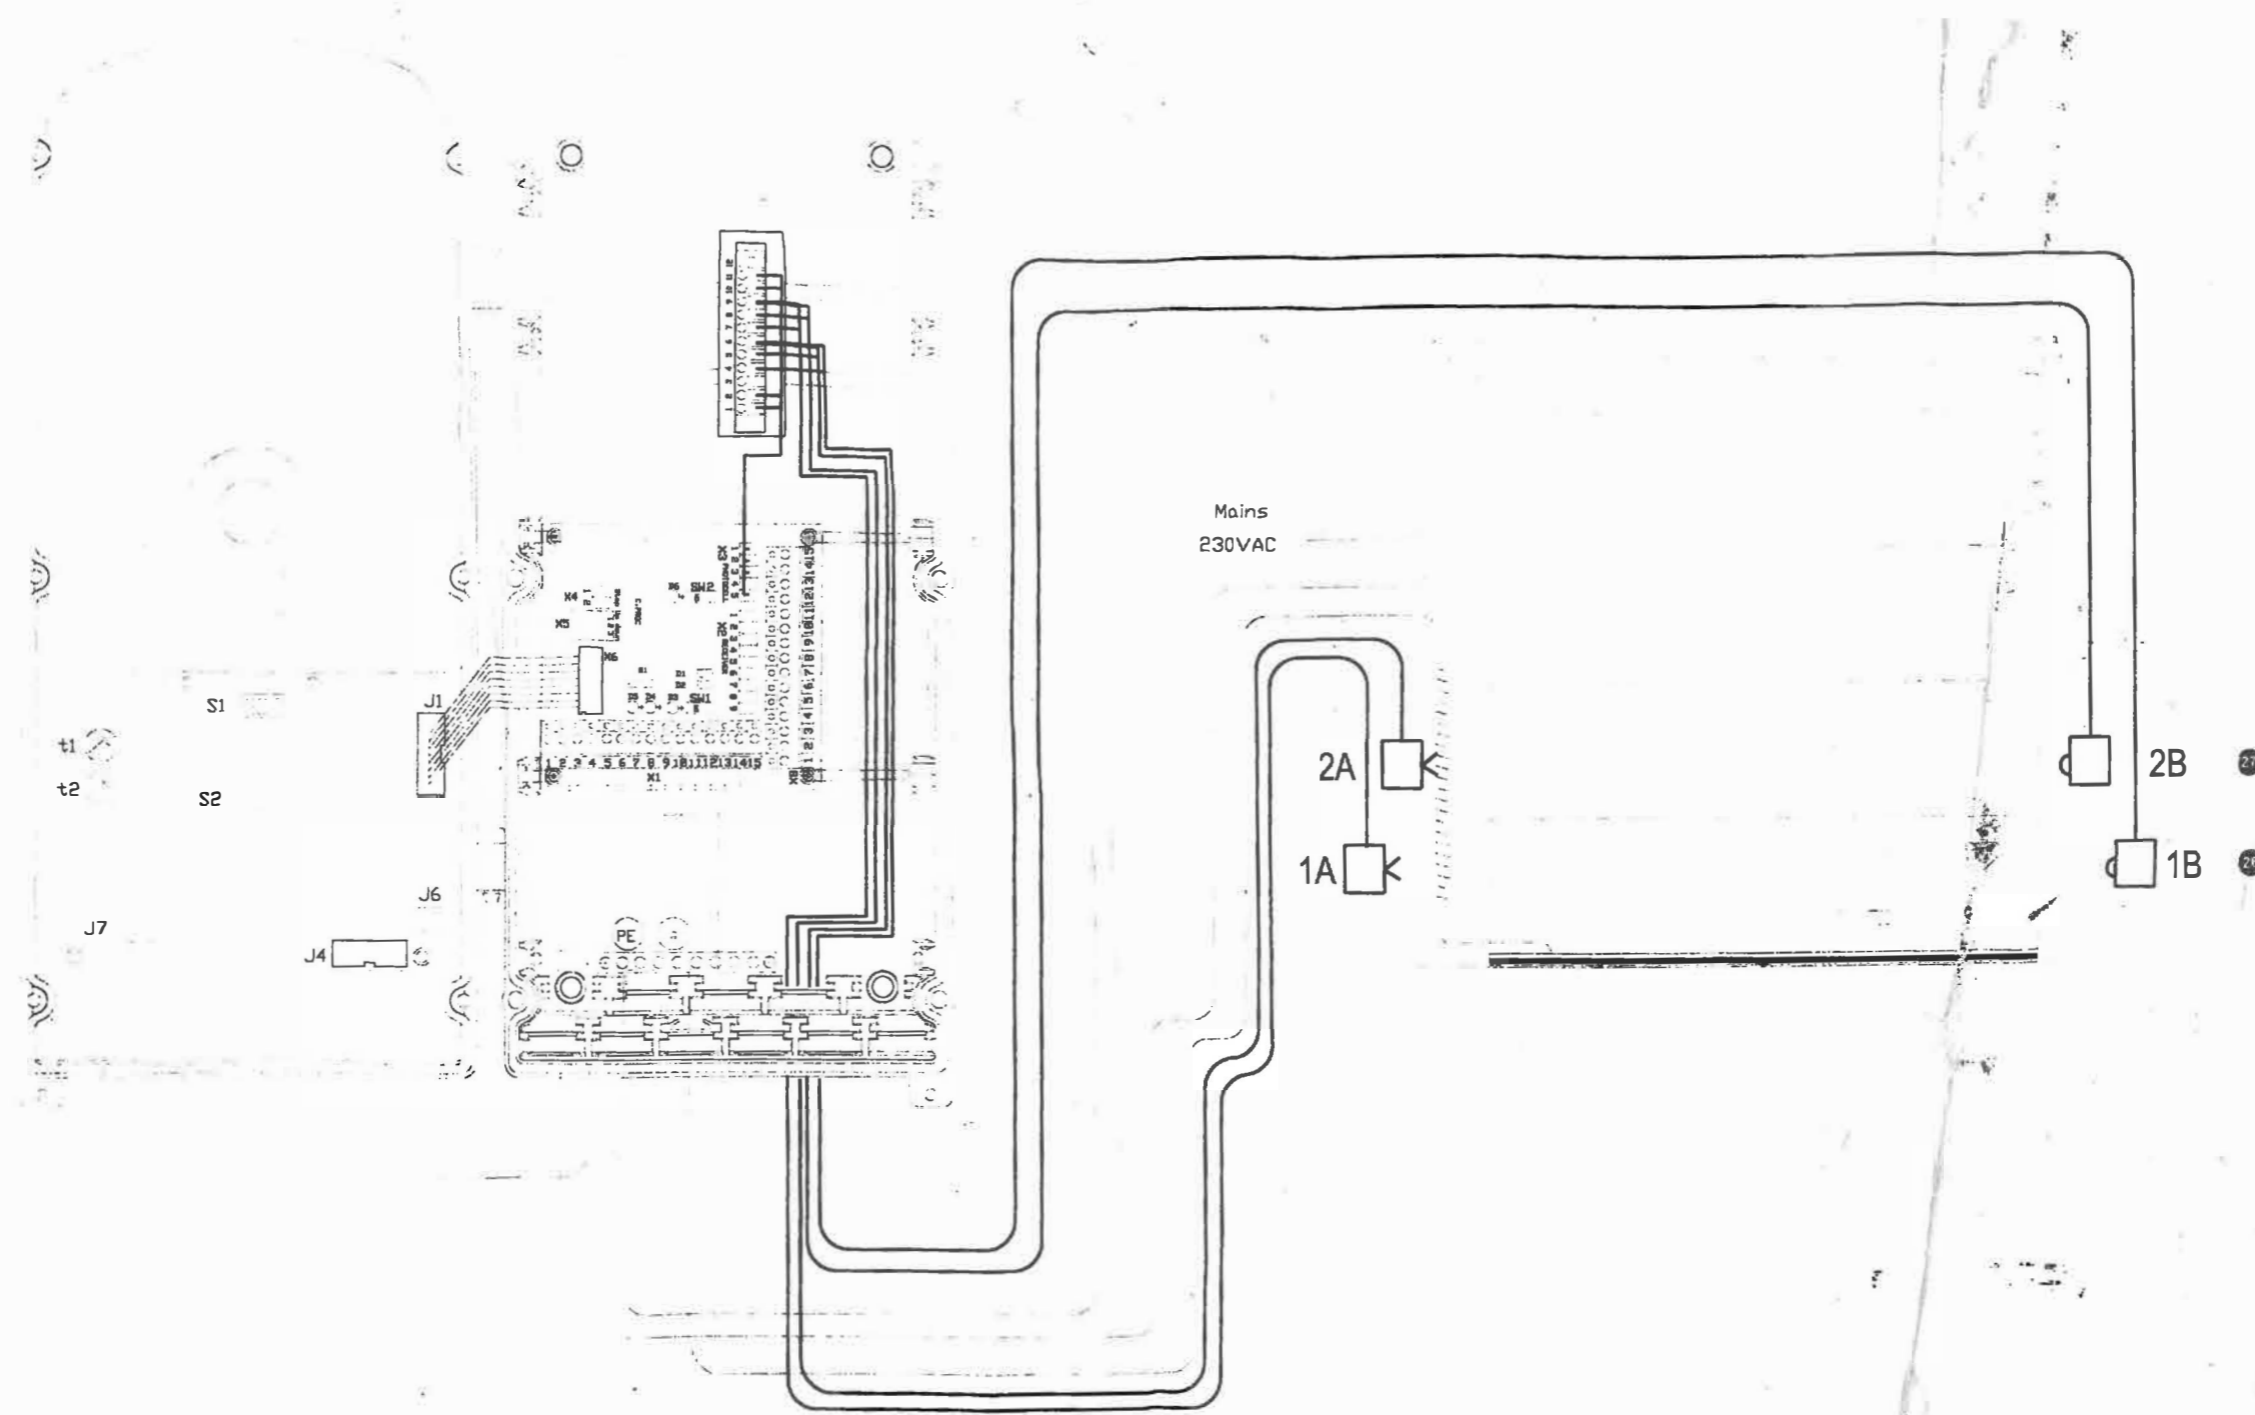

930A/940A

GB	NL	DE	FR	SE
5* Main, 1-phase	5* Voeding, 1 Fase	5* Versorgung, 1 phasig	5* Alimentation, monophasée	5* Matningsspänning, 1-fas
7 Photoelectric amplifier	7 Fotocelversterker	7 Fotozellenverstärke	7 Amplificateur du détecteur photoélectrique	7 Fotocellförstärkare
10 Extra safety	10 Extra beveiliging	10 Zusätzliche Sicherheit	10 Sécurité supplémentaire	10 Extra säkerhet
17 Red	17 Rood	17 Rot	17 Rouge	17 Röd
18 Black	18 Zwart	18 Schwarz	18 Noir	18 Svart
19 Yellow	19 Geel	19 Gelb	19 Jaune	19 Gul
20 Shield	20 Afscherming	20 Schirm	20 Blindage	20 Skärm
25 Photocell optics Extra safety	25 Fotocelset Extra beveiliging	25 Fotozellenoptik. Zusätzliche Sicherheit	25 Photoélectrique. Sécurité supplémentaire	25 Fotocelloptiker, Extra säkerhet
26 Photocell kit SINGLE	26 Fotocelset ENKEL	26 Fotozellensatz Einzig	26 Photocellule Seul	26 Fotocellsats ENKEL
27 Photocell kit DOUBLE	27 Fotocelset DUBBEL	27 Fotozellensatz Doppelt	27 Photocellule Double	27 Fotocellsats DUBBEL
29 PCB Control box 930A	29 Print besturingsunit 930A	29 Platine Steuerkasten 930A	29 Platine du coffret de commande 930A	29 Kontrollenhet 930A

2 (2)

INTERNATIONAL
**DOOR
AUTOMATION**

**Photocell kit
Single - Double**

Additional automation / Tillägsautomatik

Dansk / Dansk

Rev. A **K043308**